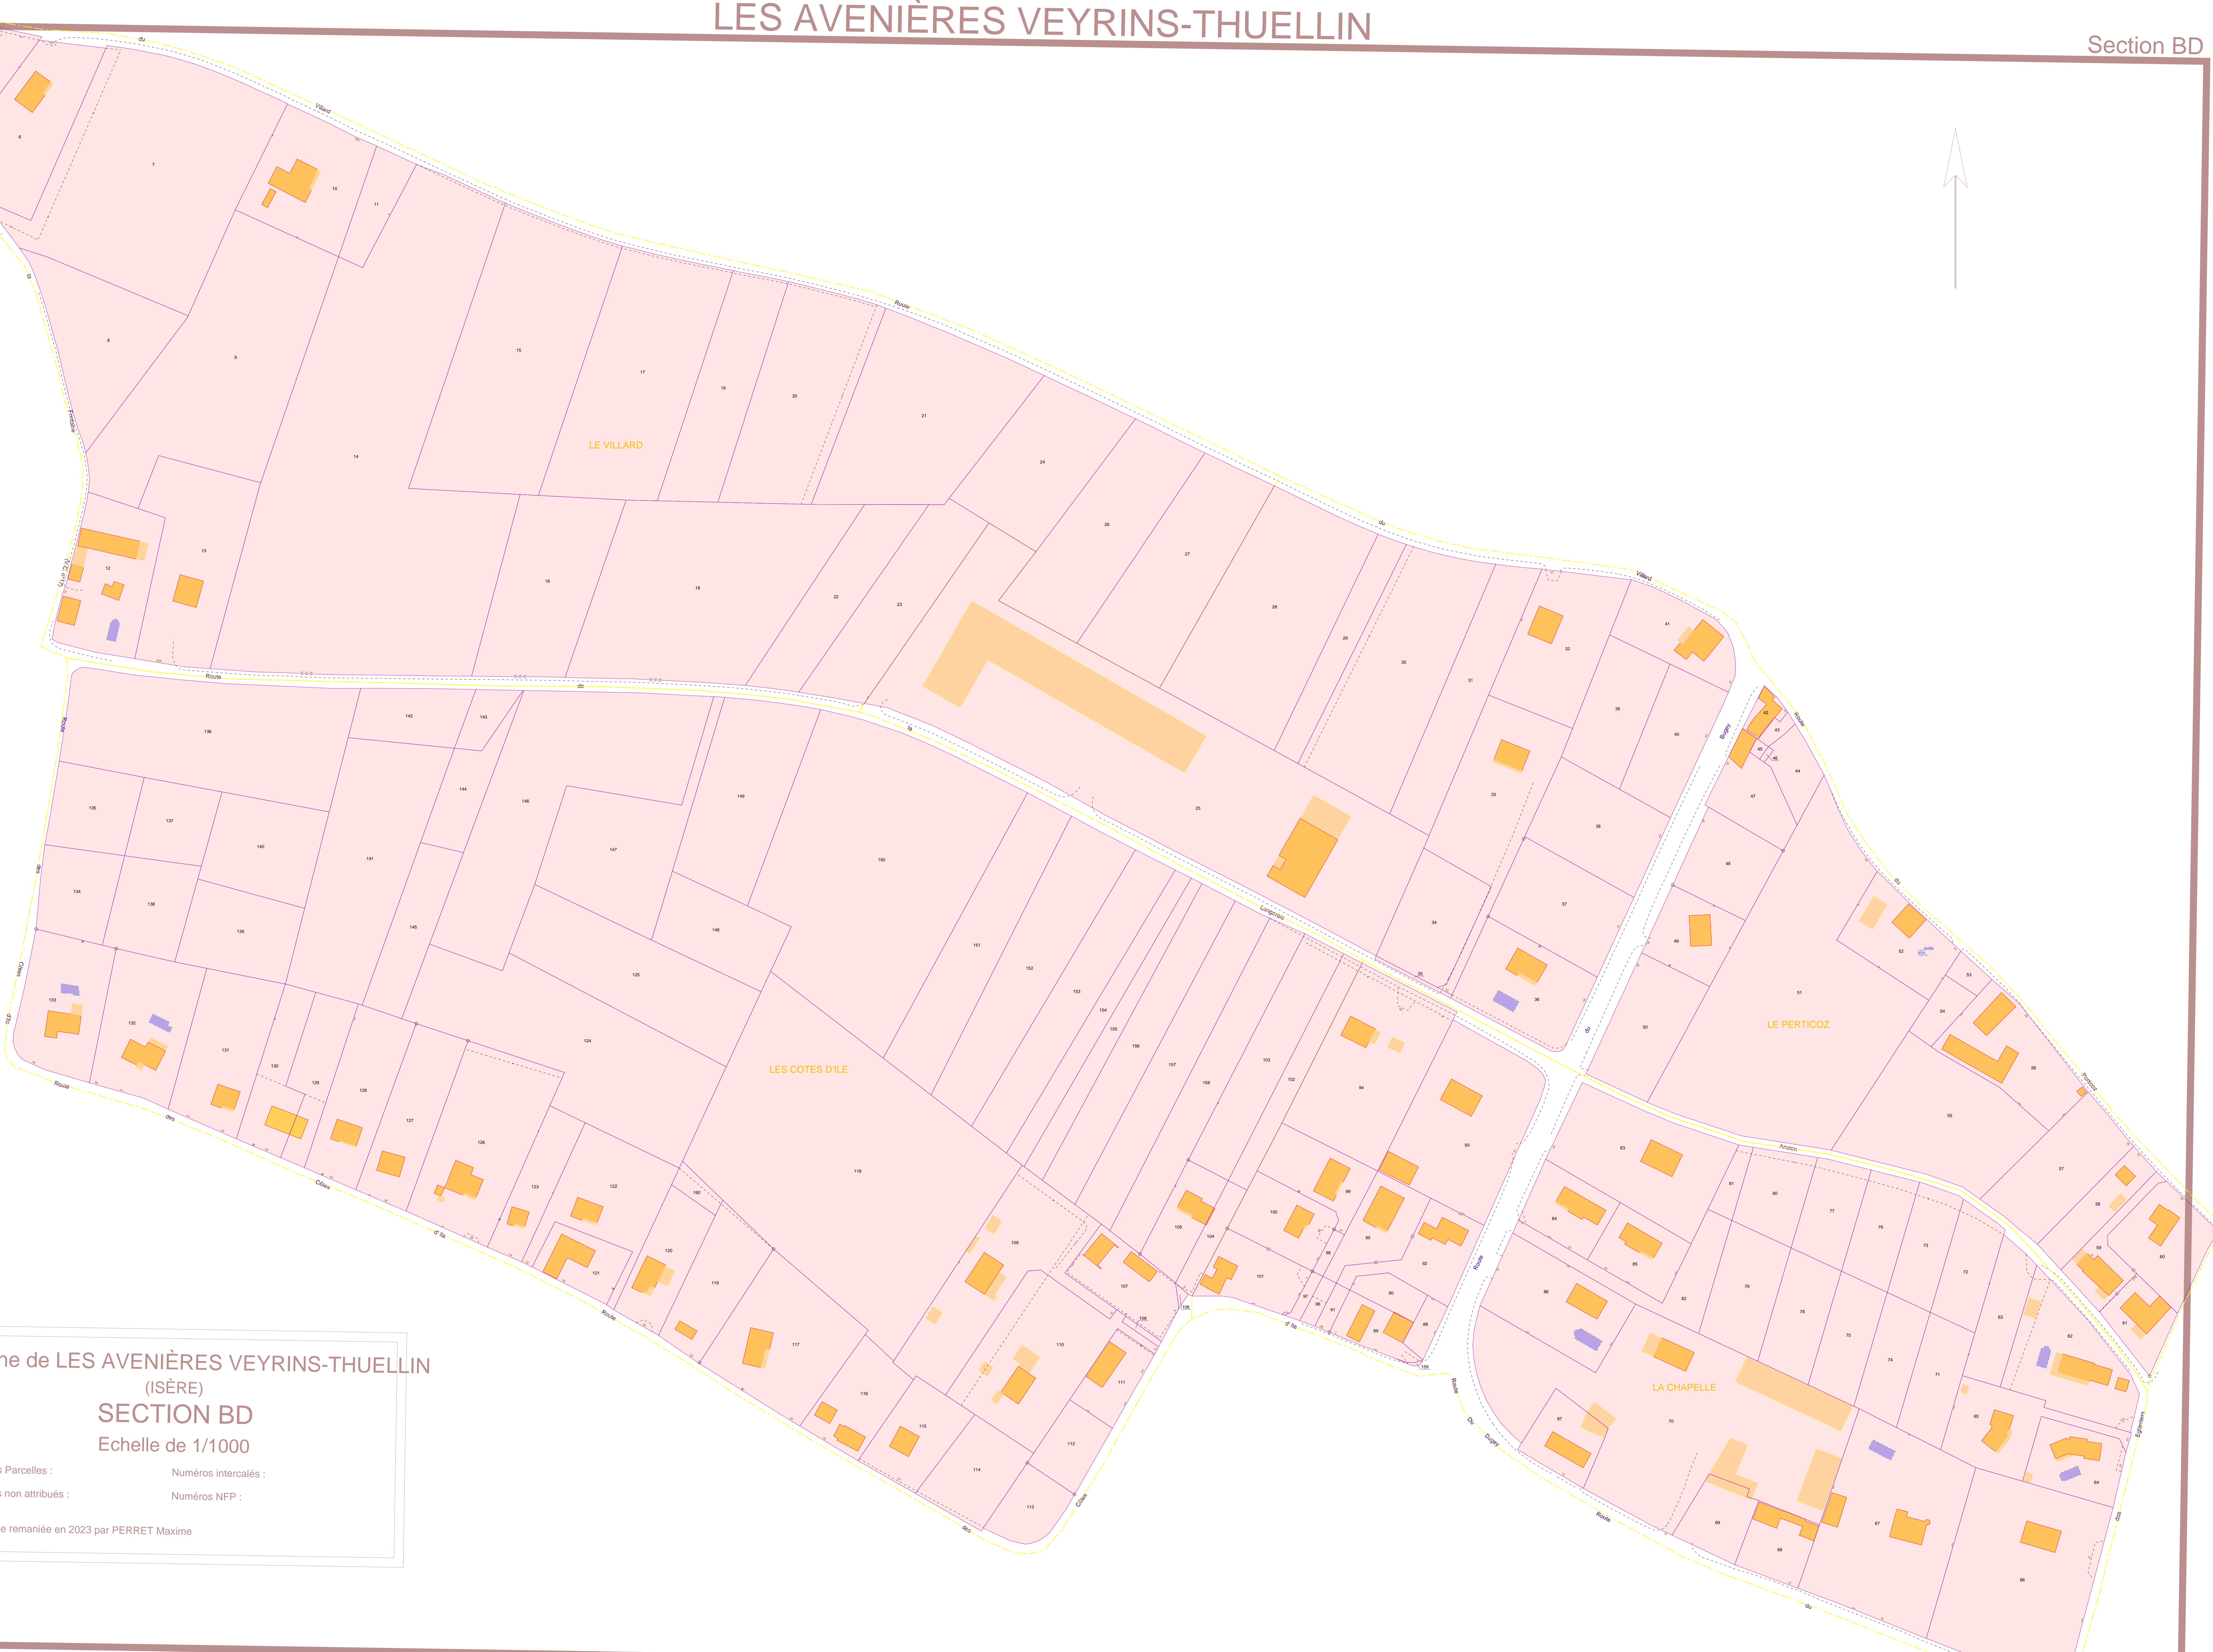

# LES AVENIÈRES VEYRINS-THUELLIN

Section BD

Commune de LES AVENIÈRES VEYRINS-THUELLIN  
(ISÈRE)  
**SECTION BD**  
Echelle de 1/1000

Numéros Parcelles :	Numéros intercalés :
Numéros non attribués :	Numéros NFP :